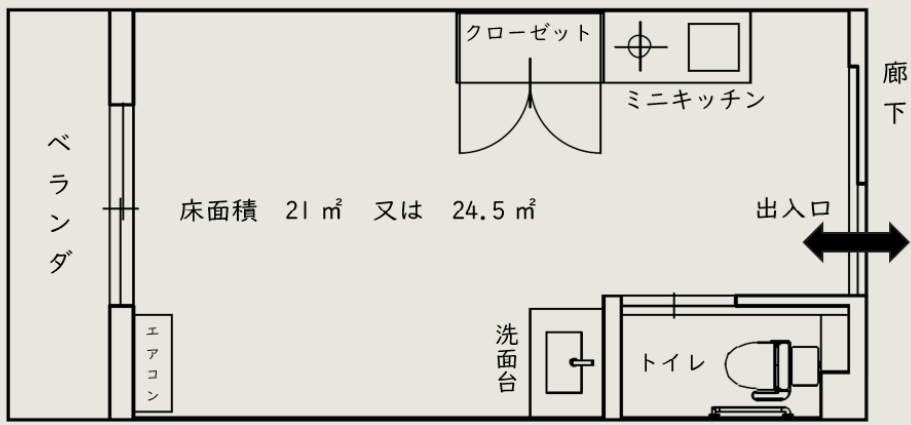

お問い合わせ 0577-35-0021

社会福祉法人ケア21 「高齢者住宅2番館」

住 所:岐阜県高山市新宮町851番地1
FAX:0577-35-5521

ホームページ: <https://www.care21.or.jp>
E-mail: care21@poppy.ocn.ne.jp

居室

すばらしい北アルプスの眺望!

あなたらしい暮らしをサポート

ゆったり広いお部屋で過ごすことができます

間取り図

談話コーナー

食堂

併設のヘルパーやデイサービスもご利用いただけます

ボランティア様による
お楽しみ会

0577-35-0021

社会福祉法人ケア21
「高齢者住宅2番館」